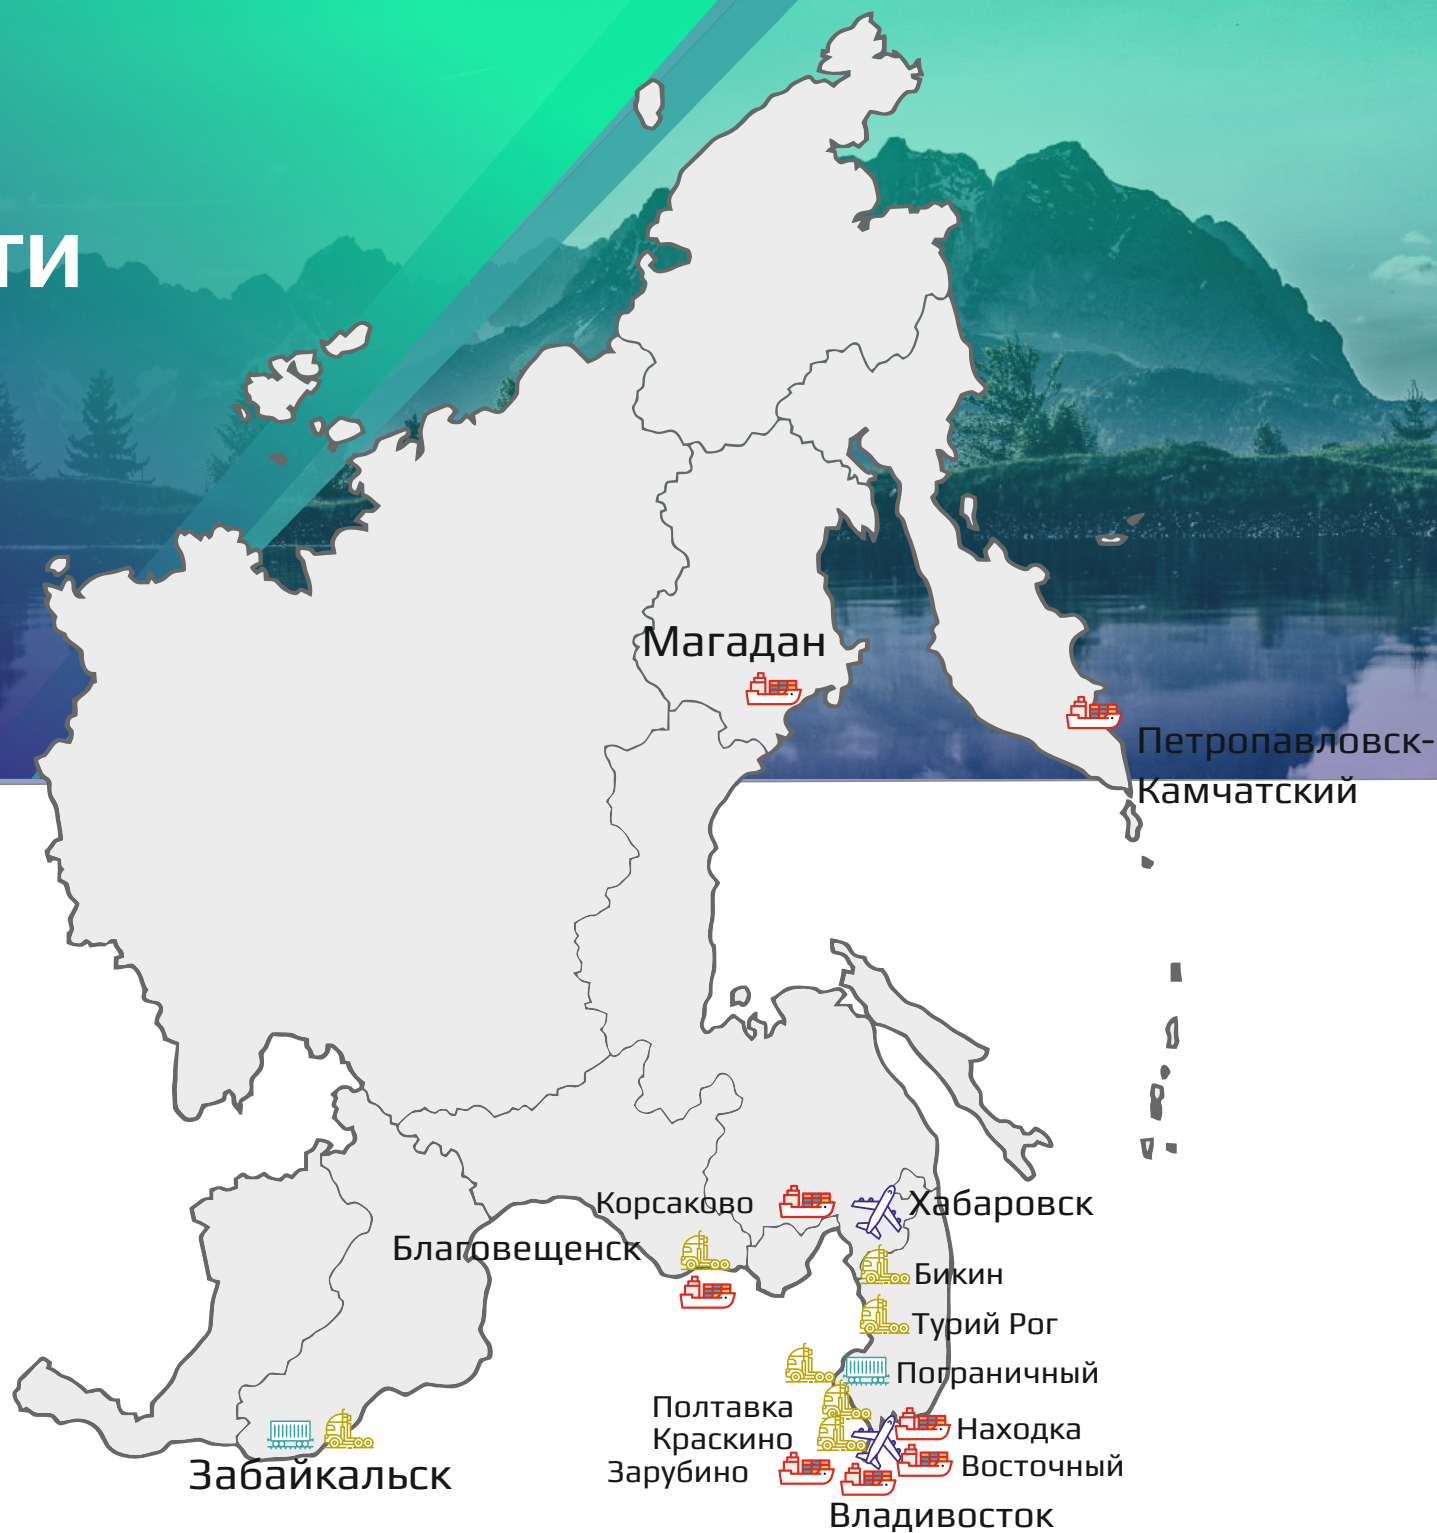

# ГЕОГРАФИЯ ДЕЯТЕЛЬНОСТИ

Железнодорожное  
сообщение

Автомобильное  
сообщение

Морское сообщение

Авиа сообщение

Крытый склад 1000 м<sup>2</sup>  
Открытая площадка 2000 м<sup>2</sup>

Операции с товарами  
на таможенном складе,  
предусмотренные  
таможенным кодексом  
ЕАЭС